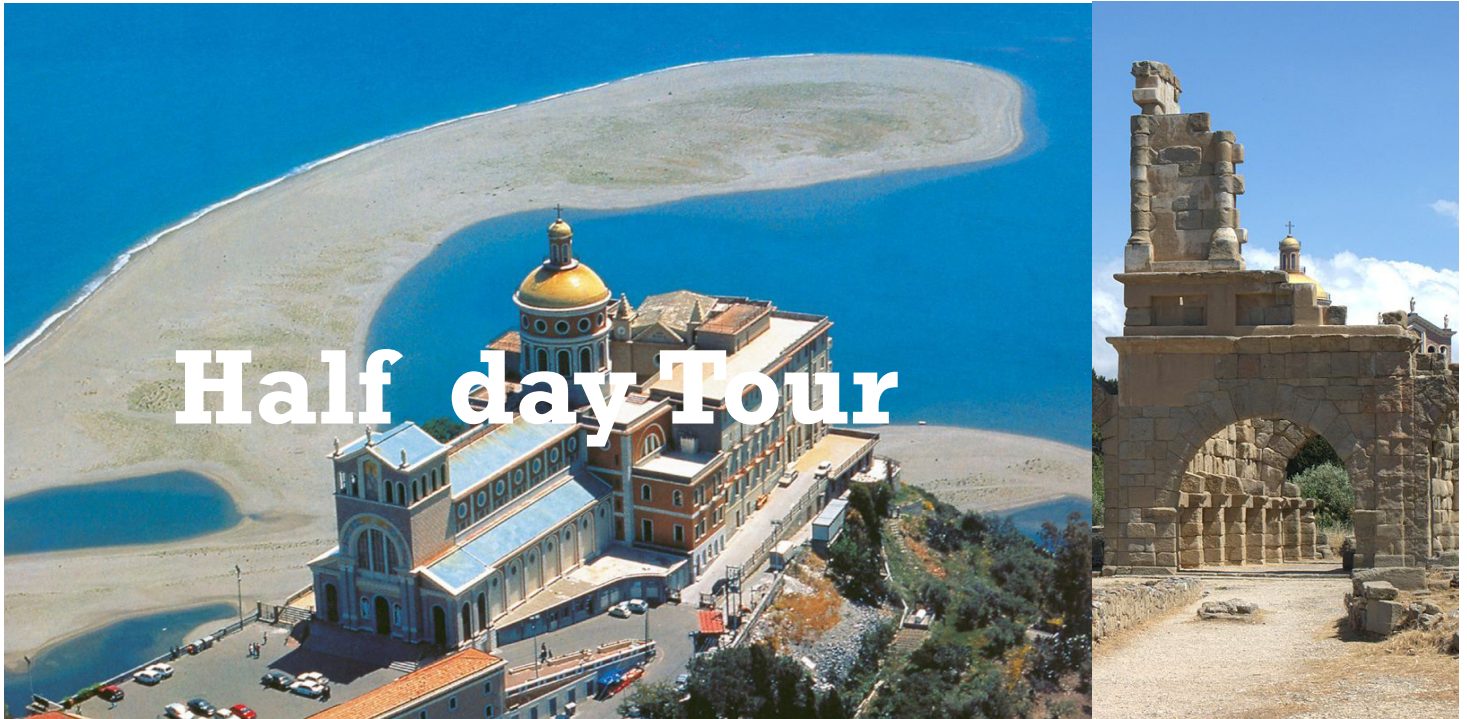

secret Siracusa

Erga srl.
Sede legale: Via Mons. Carabelli, 33 - 96100 (SR)
Tel. +39 3292417142 P. Iva : 01821410899
www.secretsiracusa.it

LE BELLEZZE PIÙ EVIDENTI SONO QUELLE NASCOSTE

Escursioni 2017 – Baia di Tindari

Tindari half day

Tindari – mezza giornata

Una delle ultime colonie greche della Sicilia, costruita in cima ad un promontorio, la suggestiva piazzetta permette di ammirare l'incantevole panorama sull'arcipelago delle isole Eolie e sui laghetti di Marinello. Visita libera del Santuario della Madonna Nera, meta di pellegrinaggi e possibilità di visitare l'area archeologica.

Costo:

€ 24,00 adulti (età +13)

€ 12,00 ragazzi (età 3-12)

Ingressi da pagare in loco (€ 6,00 area archeologica)

Tindari – half day

One of the last Greek colonies, built on the top of a promontory. Its charming square offers an enchanting overview on the archipelago of the Aeolian Islands and on the small lakes of Marinello

You will be free to visit the Archaeological Area and the Santuario della Madonna Nera, destination of pilgrimages from all over the world.

Price:

€ 24,00 adults (age +13)

€ 12,00 children (age 3-12)

Entrance fees to be paid on site (€ 6,00 Archaeological Area)

Baia di Tindari

half day tour

Santuario Madonna Nera

Tindari

Laghetti di Marinello

Area Archeologica

NOTE:

Ingressi a pagamento: Il costo degli ingressi alle zone archeologiche non è compreso nel costo dell'escursione se non specificato diversamente. Gli ingressi sono da pagare extra in loco. Parco Archeologico Siracusa € 10,00, Teatro greco-romano Taormina € 10,00, Valle dei Templi Agrigento € 10,00, Villa Romana del Casale € 10,00. Ingressi gratuiti da 0 a 18 anni. Riduzioni dai 18 ai 25 anni (Tariffe febbraio 2017). Quote e programmi potranno subire variazioni di itinerario o di programma nel corso della stagione per causa di forza maggiore o per avverse condizioni meteo. Rinunce: l'annullamento notificato prima di 24 ore dalla partenza prevede il rimborso totale del prezzo; l'annullamento comunicato dopo non prevede alcun rimborso.